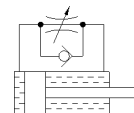

# freno hidráulico YD-250

Número de artículo: 2369  
Producto sustituido

FESTO

con regulación de la velocidad en un sentido y marcha acelerada.  
Tipo sustituido. Disponible hasta 2018. Producto de alternativa:  
[consultar portal de asistencia técnica.](#)

## Hoja de datos

Característica	Valor
Carrera	250 mm
Amortiguación	regulable