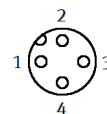

cable de conexión KMPYE-AIF-1-GS-GD-2

Número de artículo: 170238

FESTO

preconfeccionado, para válvula distribuidora proporcional

Hoja de datos

Característica	Valor
Corresponde a la norma	EN 61076-2-101
Funciones adicionales	Ocupación de clavijas según producto
Identificación del cable	con accesorios
Frecuencia de conexión	500
Conexión eléctrica 1, función	Lado de campo
Conexión eléctrica 1, forma constructiva	redondo
Conexión eléctrica 1, tipo de conexión	Conector tipo zócalo
Conexión eléctrica 1, salida del cable	recto
Conexión eléctrica 1, técnica de conexión	M12x1, codificación A según EN 61076-2-101
Conexión eléctrica 1, cantidad de contactos/hilos	4
Conexión eléctrica 1, contactos/hilos ocupados	4
Conexión eléctrica 1, tipo de fijación	Bloqueo mediante perno roscado con llave 18 y reborde longitudinal
Conexión eléctrica 2, función	Lado de control
Conexión eléctrica 2, forma constructiva	redondo
Conexión eléctrica 2, tipo de conexión	Conector
Conexión eléctrica 2, salida del cable	recto
Conexión eléctrica 2, técnica de conexión	M9x0,5
Conexión eléctrica 2, cantidad de contactos/hilos	7
Conexión eléctrica 2, contactos/hilos ocupados	6
Conexión eléctrica 2, tipo de fijación	Bloqueo mediante perno roscado
Margen de tensión de funcionamiento DC	0 ... 50 V
Carga admisible de corriente a 40°C	1 A
Resistencia a la tensión de choque	2 kV
Longitud del cable	2 m
Característica de la línea	Suitable for energy chains
Condiciones de control línea	Condiciones de prueba sobre demanda
Radio de flexión, tendido móvil de cable	≥ 75 mm
Diámetro del cable	5,6 mm
Estructura del cable	8x0,24 apantallados
Diámetro nominal del conducto	0,24 mm ²
Tipo de protección	IP65
Indicación sobre el tipo de protección	Estando montado
Temperatura ambiente	-25 ... 85 °C
Temperatura ambiente con cableado móvil	-5 ... 80 °C
Conformidad PWIS	VDMA24364-B2-L
Indicación sobre el material	Conforme con RoHS
Grado de ensuciamiento	1
Material de la cubierta aislante del cable	TPE-U(PUR)
Color de la cubierta del cable	Negro