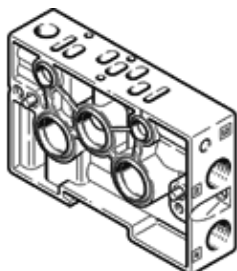

placa de enlace NAW-1/8-02-VDMA-VL

Número de artículo: 161111

FESTO

Conexiones laterales.

Hoja de datos

Característica	Valor
Ancho	18 mm
Basado en la norma	ISO 15407-1
Fluido	Aire comprimido según ISO 8573-1:2010 [7:4:4]
Indicación sobre los fluidos de funcionamiento y de mando	Opción de funcionamiento con lubricación (necesaria en otro modo de funcionamiento)
Conformidad PWIS	VDMA24364-B1/B2-L
Peso del producto	130 g
Conexión del aire de pilotaje 12	M5
Conexión del aire de pilotaje 14	M5
Conexión neumática 2	G1/8
Conexión neumática 4	G1/8
Material de la placa base	Fundición inyectada de aluminio