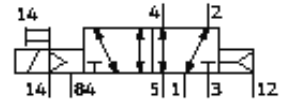

# Electroválvula MVH-5-1/4-L-S-B-VI

Número pieza: 117429

FESTO

con bobina y accionamiento auxiliar manual, sin conector  
Este tipo es apropiado para trabajar con vacío.

## Hoja de datos

Caracter.	Valor
Función de las válvulas	5/2 monoestable
Presión de funcionamiento	-0,9 ... 10 bar
Presión de control	3 ... 10 bar
Fluido	Aire comprimido filtrado, grado de filtración 40 µm, lubricado o sin lubricar vacío
Fluido de control	Aire comprimido filtrado, grado de filtración 40 µm, lubricado o sin lubricar
Conexión del aire de pilotaje 12	G1/4
Conexión neumática 1	G1/4
Conexión neumática, 11	G1/4
Indicación sobre el material	contiene sustancias perjudiciales para la pintura