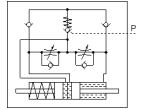

freno hidráulico YZL-250

Número de artículo: 10052
Producto sustituido

FESTO

Tipo sustituido. Disponible hasta 2018. Producto de alternativa:
[consultar portal de asistencia técnica.](#)

Hoja de datos

Característica	Valor
Carrera	250 mm
Amortiguación	regulable