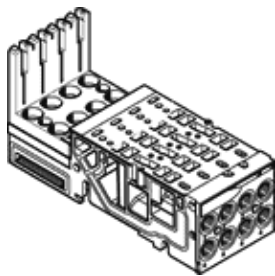

# Anschlussplatte VMPA14-AP-4-EMM-8-SL

Teilenummer: 8157746

FESTO

## Datenblatt

Merkmal	Wert
Breite	65,5 mm
Länge	107,3 mm
Rastermaß	14 mm
Max. Anzahl der Ventilplätze	4
Betriebsdruck Mpa	-0,09 ... 1 MPa
Betriebsdruck	-0,9 ... 10 bar
Steuerdruck MPa	0,3 ... 0,8 MPa
Steuerdruck	3 ... 8 bar
Korrosionsbeständigkeitsklasse KBK	0 - keine Korrosionsbeanspruchung
LABS-Konformität	VDMA24364-Zone III
Lagertemperatur	-20 ... 60 °C
Umgebungstemperatur	-5 ... 50 °C
Produktgewicht	320 g
Pneumatischer Anschluss 2	G1/8
Pneumatischer Anschluss 4	G1/8
Werkstoffhinweis	RoHS konform
Werkstoff Anschlussplatte	Aluminium-Druckguss