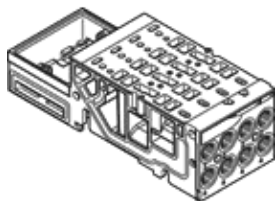

# Anschlussplatte VMPA1-FB-AP-4-1-RV

Teilenummer: 8034547

FESTO

## Datenblatt

Merkmal	Wert
Breite	48 mm
Länge	107,3 mm
Rastermaß	10,5 mm
Max. Anzahl der Ventilplätze	4
Betriebsdruck Mpa	-0,09 ... 1 MPa
Betriebsdruck	-0,9 ... 10 bar
Steuerdruck MPa	0,3 ... 0,8 MPa
Steuerdruck	3 ... 8 bar
Betriebsmedium	Druckluft nach ISO 8573-1:2010 [7:4:4]
Korrosionsbeständigkeitsklasse KBK	0 - keine Korrosionsbeanspruchung
LABS-Konformität	VDMA24364-B1/B2-L
Umgebungstemperatur	-5 ... 50 °C
Produktgewicht	190 g
Werkstoffhinweis	RoHS konform
Werkstoff Anschlussplatte	Aluminium-Druckguss