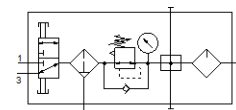

Wartungsgeräte-Kombination FRC-1/4-DB-7-MINI-KC

Teilenummer: 8002801
Auslaufprodukt

FESTO

Maximaler Ausgangsdruck 7 bar, mit Manometer, Filterfeinheit 40µ.
Auslauftyp. Lieferbar bis 2024. Alternativprodukt siehe Support Portal.

Merkmal	Wert
	mit Haltewinkel wahlweise:
Anschluss Manometer	G1/8
Pneumatischer Anschluss 1	G1/4
Pneumatischer Anschluss 2	G1/4
Pneumatischer Anschluss 3	G1/4
Werkstoffhinweis	RoHS konform
Werkstoff Dichtungen	NBR
Werkstoff Dichtungen Einschaltventil	FPM
Werkstoff Drehknopf	POM
Werkstoff Filter	PE
Werkstoff Gehäuse	PA-verstärkt
Werkstoff Kolbenschieber	POM
Werkstoff Schale	PC