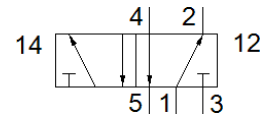

# Grundventil C-5/2-1/2

Teilenummer: 5811

Classic - nicht für Neukonstruktionen verwenden

[Moderne Alternativen finden Sie durch Eingabe der ersten vier Stellen des Typencodes in das Suchfeld.](#)

FESTO