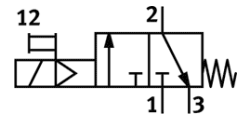

Einschaltventil MS4-EE-1/8-10V24-S-Z

Teilenummer: 542601

FESTO

elektrisch, mit Schalldämpfer, Durchflussrichtung von rechts nach links.

Datenblatt

Merkmal	Wert
Konstruktiver Aufbau	Kolben-Schieber
Betätigungsart	elektrisch
Abluftfunktion	nicht drosselbar
Handhilfsbetätigung	tastend
Rückstellart	mechanische Feder
Steuerart	vorgesteuert
Ventilfunktion	3/2 geschlossen monostabil
Betriebsdruck	4 ... 10 bar
C-Wert	4,5 l/sbar
b-Wert	0,5
Normalnenndurchfluss	1.000 l/min
Einschaltdauer	100%
Spulenkennwerte	24V DC
Betriebsmedium	Druckluft nach ISO 8573-1:2010 [7:4:4] Inerte Gase
Hinweis zum Betriebs- und Steuermedium	Geölter Betrieb möglich (im weiteren Betrieb erforderlich)
Korrosionsbeständigkeitsklasse KBK	2
Werkstoffhinweis	RoHS konform
Mediumstemperatur	-10 ... 50 °C
Schutzart	IP65
Umgebungstemperatur	-10 ... 50 °C
Befestigungsart	wahlweise: Leitungseinbau mit Zubehör
Einbaulage	beliebig
Strömungsrichtung	nicht reversibel
Produktgewicht	0,289 g
Pneumatischer Anschluss 1	G1/8
Pneumatischer Anschluss 2	G1/8
Pneumatischer Anschluss 3	G1/4
Steuerluftversorgung	intern
Elektrischer Anschluss	Stecker viereckige Bauform nach DIN EN 175301-803 Form C
Werkstoffinformation Dichtungen	NBR
Werkstoffinformation Gehäuse	Aluminium-Druckguss