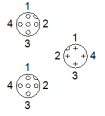

T-Steckverbindung NEDU-M12D5-M12T4

Teilenummer: 541596

FESTO

Datenblatt

Merkmal	Wert
Einbaulage	beliebig
Anschlusshäufigkeit	500
Betriebsspannungsbereich AC	250 V
Betriebsspannungsbereich DC	250 V
Nennbetriebsspannung AC	250 V
Nennbetriebsspannung DC	60 V
Strombelastbarkeit	4 A
Korrosionsbeständigkeitsklasse KBK	2
Lagertemperatur	-25 ... 85 °C
Schutzart	IP65 IP67
Umgebungstemperatur	-25 ... 85 °C
Max. Anziehdrehmoment	0,5 Nm
Produktgewicht	25,5 g
Elektrischer Anschluss	nach EN 60947-5-2 Stecker / Dosen M12x1 / M12x1 4-polig / 4-polig A-Codiert / A-Codiert
Befestigungsart	einschraubbar
Farbe Gehäuse	schwarz
Werkstoffinformation Überwurfmutter	Messing verchromt vernickelt
Werkstoffhinweis	Kupfer- und PTFE-frei
Werkstoffinformation Gehäuse	TPE-U(PU)-verstärkt
Werkstoffinformation Steckkontakte	Messing vergoldet