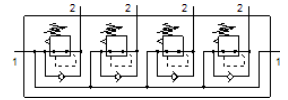

Druckregelventil-Batterie LRB-1/4-DB-7-O-K4-MINI

Teilenummer: 540042
Auslaufprodukt

FESTO

Kombination von 2, 3, 4 oder 5 direktgesteuerten Kolben-Druckregelventilen auf P- Leiste, ohne Manometer.

Auslauftyp. Lieferbar bis 2024. Alternativprodukt siehe Support Portal.

Datenblatt

Merkmal	Wert
Baugröße	Mini
Baureihe	DB
Betätigungssicherung	Drehknopf mit Arretierung
Einbaulage	beliebig
Konstruktiver Aufbau	auf P-Leiste direktgesteuertes Kolbenregelventil
Reglerfunktion	Ausgangsdruck konstant mit Sekundärentlüftung mit Rückstromverhalten
Betriebsdruck Mpa	0,15 ... 1 MPa
Betriebsdruck	1,5 ... 10 bar
Druckregelbereich MPa	0,05 ... 0,7 MPa
Druckregelbereich	0,5 ... 7 bar
Druckregelbereich psi	7 ... 100 psi
Max. Druckhysterese	0,5 bar
Normalnenndurchfluss	≥ 1.000 l/min
Betriebsmedium	Druckluft nach ISO 8573-1:2010 [-:--]
Korrosionsbeständigkeitsklasse KBK	1 - niedrige Korrosionsbeanspruchung
LABS-Konformität	VDMA24364-B1/B2-L
Mediumtemperatur	-5 ... 50 °C
Umgebungstemperatur	-5 ... 50 °C
Produktgewicht	1.000 g
Befestigungsart	Fronttafeleinbau mit Zubehör
Pneumatischer Anschluss 1	G1/2
Pneumatischer Anschluss 2	G1/4
Werkstoff Verschlusschraube	Stahl verzinkt
Werkstoff Abstandsbolzen	Aluminium-Knetlegierung
Werkstoff Anschlussleiste	Aluminium-Knetlegierung
Werkstoff Dichtring	PVC
Werkstoff Dichtungen	NBR
Werkstoff Gehäuse	PA-verstärkt