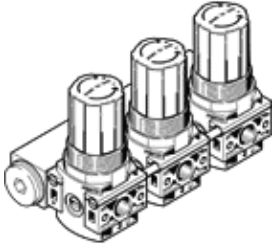

# Druckregelventil-Batterie LRB-1/4-DB-7-O-K3-MINI

Teilenummer: 540041  
Auslaufprodukt

FESTO

Kombination von 2, 3, 4 oder 5 direktgesteuerten Kolben-Druckregelventilen auf P- Leiste, ohne Manometer.

Auslauftyp. Lieferbar bis 2024. Alternativprodukt siehe Support Portal.

## Datenblatt

Merkmal	Wert
Baugröße	Mini
Baureihe	DB
Betätigungssicherung	Drehknopf mit Arretierung
Einbaulage	beliebig
Konstruktiver Aufbau	auf P-Leiste direktgesteuertes Kolbenregelventil
Reglerfunktion	Ausgangsdruck konstant mit Sekundärentlüftung mit Rückstromverhalten
Betriebsdruck Mpa	0,15 ... 1 MPa
Betriebsdruck	1,5 ... 10 bar
Druckregelbereich MPa	0,05 ... 0,7 MPa
Druckregelbereich	0,5 ... 7 bar
Druckregelbereich psi	7 ... 100 psi
Max. Druckhysterese	0,5 bar
Normalnenndurchfluss	≥ 1.000 l/min
Betriebsmedium	Druckluft nach ISO 8573-1:2010 [-:--:]
Korrosionsbeständigkeitsklasse KBK	1 - niedrige Korrosionsbeanspruchung
LABS-Konformität	VDMA24364-B1/B2-L
Mediumstemperatur	-5 ... 50 °C
Umgebungstemperatur	-5 ... 50 °C
Produktgewicht	750 g
Befestigungsart	Fronttafeleinbau mit Zubehör
Pneumatischer Anschluss 1	G1/2
Pneumatischer Anschluss 2	G1/4
Werkstoff Verschlusschraube	Stahl verzinkt
Werkstoff Abstandsbolzen	Aluminium-Knetlegierung
Werkstoff Anschlussleiste	Aluminium-Knetlegierung
Werkstoff Dichtring	PVC
Werkstoff Dichtungen	NBR
Werkstoff Gehäuse	PA-verstärkt