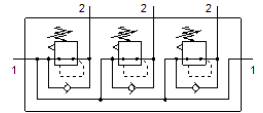

# Druckregelventil-Batterie LRB-1/4-DB-7-O-K3-MINI

Teilenummer: 540041  
Auslaufprodukt

FESTO

Kombination von 2, 3, 4 oder 5 direktgesteuerten Kolben-Druckregelventilen auf P- Leiste, ohne Manometer.

Auslauftyp. Lieferbar bis 2024. Alternativprodukt siehe Support Portal.

## Datenblatt

Merkmal	Wert
Baugröße	Mini
Baureihe	DB
Betätigungssicherung	Drehknopf mit Arretierung
Einbaulage	beliebig
Konstruktiver Aufbau	auf P-Leiste direktgesteuertes Kolbenregelventil
Reglerfunktion	Ausgangsdruck konstant mit Sekundärentlüftung mit Rückstromverhalten
Betriebsdruck Mpa	0,15 ... 1 MPa
Betriebsdruck	1,5 ... 10 bar
Druckregelbereich MPa	0,05 ... 0,7 MPa
Druckregelbereich	0,5 ... 7 bar
Druckregelbereich psi	7 ... 100 psi
Max. Druckhysterese	0,5 bar
Normalnenndurchfluss	≥ 1.000 l/min
Betriebsmedium	Druckluft nach ISO 8573-1:2010 [-:--:]
Korrosionsbeständigkeitsklasse KBK	1 - niedrige Korrosionsbeanspruchung
LABS-Konformität	VDMA24364-B1/B2-L
Mediumstemperatur	-5 ... 50 °C
Umgebungstemperatur	-5 ... 50 °C
Produktgewicht	750 g
Befestigungsart	Fronttafeleinbau mit Zubehör
Pneumatischer Anschluss 1	G1/2
Pneumatischer Anschluss 2	G1/4
Werkstoff Verschlusschraube	Stahl verzinkt
Werkstoff Abstandsbolzen	Aluminium-Knetlegierung
Werkstoff Anschlussleiste	Aluminium-Knetlegierung
Werkstoff Dichtring	PVC
Werkstoff Dichtungen	NBR
Werkstoff Gehäuse	PA-verstärkt