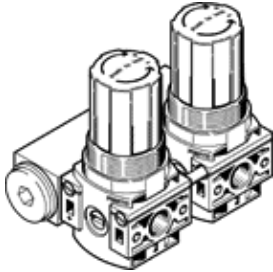

Druckregelventil-Batterie LRB-1/4-DB-7-O-K2-MINI

Teilenummer: 540040
Auslaufprodukt

FESTO

Kombination von 2, 3, 4 oder 5 direktgesteuerten Kolben-Druckregelventilen auf P- Leiste, ohne Manometer.

Auslauftyp. Lieferbar bis 2024. Alternativprodukt siehe Support Portal.

Datenblatt

Merkmal	Wert
Baugröße	Mini
Baureihe	DB
Betätigungssicherung	Drehknopf mit Arretierung
Einbaulage	beliebig
Konstruktiver Aufbau	auf P-Leiste direktgesteuertes Kolbenregelventil
Reglerfunktion	Ausgangsdruck konstant mit Sekundärentlüftung mit Rückstromverhalten
Betriebsdruck Mpa	0,15 ... 1 MPa
Betriebsdruck	1,5 ... 10 bar
Druckregelbereich MPa	0,05 ... 0,7 MPa
Druckregelbereich	0,5 ... 7 bar
Druckregelbereich psi	7 ... 100 psi
Max. Druckhysterese	0,5 bar
Normalnenndurchfluss	≥ 1.000 l/min
Betriebsmedium	Druckluft nach ISO 8573-1:2010 [-:--]
Korrosionsbeständigkeitsklasse KBK	1 - niedrige Korrosionsbeanspruchung
LABS-Konformität	VDMA24364-B1/B2-L
Mediumtemperatur	-5 ... 50 °C
Umgebungstemperatur	-5 ... 50 °C
Produktgewicht	500 g
Befestigungsart	Fronttafeleinbau mit Zubehör
Pneumatischer Anschluss 1	G1/2
Pneumatischer Anschluss 2	G1/4
Werkstoff Verschlusschraube	Stahl verzinkt
Werkstoff Abstandsbolzen	Aluminium-Knetlegierung
Werkstoff Anschlussleiste	Aluminium-Knetlegierung
Werkstoff Dichtring	PVC
Werkstoff Dichtungen	NBR
Werkstoff Gehäuse	PA-verstärkt