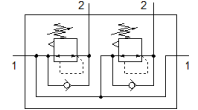

Druckregelventil-Batterie LRB-1/4-DB-7-O-K2-MINI

Teilenummer: 540040
Auslaufprodukt

FESTO

Kombination von 2, 3, 4 oder 5 direktgesteuerten Kolben-Druckregelventilen auf P- Leiste, ohne Manometer.

Auslauftyp. Lieferbar bis 2024. Alternativprodukt siehe Support Portal.

Datenblatt

Merkmal	Wert
Baugröße	Mini
Baureihe	DB
Betätigungssicherung	Drehknopf mit Arretierung
Einbaulage	beliebig
Konstruktiver Aufbau	auf P-Leiste direktgesteuertes Kolbenregelventil
Reglerfunktion	Ausgangsdruck konstant mit Sekundärentlüftung mit Rückstromverhalten
Betriebsdruck Mpa	0,15 ... 1 MPa
Betriebsdruck	1,5 ... 10 bar
Druckregelbereich MPa	0,05 ... 0,7 MPa
Druckregelbereich	0,5 ... 7 bar
Druckregelbereich psi	7 ... 100 psi
Max. Druckhysterese	0,5 bar
Normalnenndurchfluss	≥ 1.000 l/min
Betriebsmedium	Druckluft nach ISO 8573-1:2010 [-:--]
Korrosionsbeständigkeitsklasse KBK	1 - niedrige Korrosionsbeanspruchung
LABS-Konformität	VDMA24364-B1/B2-L
Mediumtemperatur	-5 ... 50 °C
Umgebungstemperatur	-5 ... 50 °C
Produktgewicht	500 g
Befestigungsart	Fronttafeleinbau mit Zubehör
Pneumatischer Anschluss 1	G1/2
Pneumatischer Anschluss 2	G1/4
Werkstoff Verschlusschraube	Stahl verzinkt
Werkstoff Abstandsbolzen	Aluminium-Knetlegierung
Werkstoff Anschlussleiste	Aluminium-Knetlegierung
Werkstoff Dichtring	PVC
Werkstoff Dichtungen	NBR
Werkstoff Gehäuse	PA-verstärkt