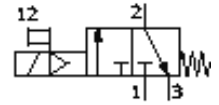

Einschaltventil MS6-EE-3/8-V230-S-Z

Teilenummer: 538746

FESTO

elektrisch, mit Schalldämpfer, Durchflussrichtung von rechts nach links.

Datenblatt

Merkmal	Wert
Abluftfunktion	nicht drosselbar
Betätigungsart	elektrisch
Einbaulage	beliebig
Handhilfsbetätigung	rastend tastend
Konstruktiver Aufbau	Kolben-Schieber
Rückstellart	mechanische Feder
Steuerart	direkt
Steuerluftversorgung	intern
Strömungsrichtung	nicht reversibel
Ventilfunktion	3/2 geschlossen monostabil
Schaltstellungsanzeige	mit Zubehör
Betriebsdruck	4 ... 10 bar
b-Wert	0,5
C-Wert	22 l/sbar
Normalnenndurchfluss	5.500 l/min
Spulenkennwerte	230V AC
Betriebsmedium	Druckluft
Korrosionsbeständigkeitsklasse KBK	2
Umgebungstemperatur	-10 ... 60 °C
Produktgewicht	0,816 g
Elektrischer Anschluss	Stecker viereckige Bauform Form C nach DIN 43650
Befestigungsart	mit Zubehör wahlweise: Leitungseinbau
Pneumatischer Anschluss 1	G3/8
Pneumatischer Anschluss 2	G3/8
Pneumatischer Anschluss 3	G1/2
Werkstoffhinweis	Kupfer- und PTFE-frei
Werkstoffinformation Dichtungen	NBR
Werkstoffinformation Gehäuse	Aluminium-Druckguss