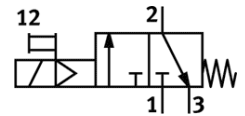

Einschaltventil MS6-EE-3/8-V230-S

Teilenummer: 538745

FESTO

elektrisch, mit Schalldämpfer, Durchflussrichtung von links nach rechts.

Datenblatt

Merkmal	Wert
Konstruktiver Aufbau	Kolben-Schieber
Betätigungsart	elektrisch
Abluftfunktion	nicht drosselbar
Handhilfsbetätigung	rastend tastend
Rückstellart	mechanische Feder
Steuerart	vorgesteuert
Ventilfunktion	3/2 geschlossen monostabil
Betriebsdruck	4 ... 10 bar
C-Wert	22 l/sbar
b-Wert	0,5
Normalnenndurchfluss	5.500 l/min
Einschaltdauer	100%
Spulenkennwerte	230 V AC: 50/60 Hz, Anzugsleistung: 3 VA, Halteleistung: 2,4 VA
Zulässige Spannungsschwankungen	-14 % / +10 %
Betriebsmedium	Druckluft nach ISO 8573-1:2010 [7:4:4] Inerte Gase
Hinweis zum Betriebs- und Steuermedium	Geölter Betrieb möglich (im weiteren Betrieb erforderlich)
Korrosionsbeständigkeitsklasse KBK	2
Werkstoffhinweis	Kupfer- und PTFE-frei RoHS konform
Schutzart	IP65
Umgebungstemperatur	-10 ... 60 °C
Zulassung	c UL us - Recognized (OL)
Befestigungsart	wahlweise: Leitungseinbau mit Zubehör
Einbaulage	beliebig
Strömungsrichtung	nicht reversibel
Produktgewicht	0,816 g
Pneumatischer Anschluss 1	G3/8
Pneumatischer Anschluss 2	G3/8
Pneumatischer Anschluss 3	G1/2
Steuerluftversorgung	intern
Elektrischer Anschluss	Stecker viereckige Bauform nach DIN EN 175301-803 Form C
Werkstoffinformation Dichtungen	NBR
Werkstoffinformation Gehäuse	Aluminium-Druckguss