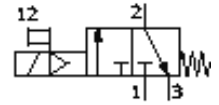

Einschaltventil MS6-EE-1/4-V110-S-Z

Teilenummer: 538738

FESTO

elektrisch, mit Schalldämpfer, Durchflussrichtung von rechts nach links.

Datenblatt

| Merkmal | Wert |
|------------------------------------|---|
| Abluftfunktion | nicht drosselbar |
| Betätigungsart | elektrisch |
| Einbaulage | beliebig |
| Handhilfsbetätigung | rastend tastend |
| Konstruktiver Aufbau | Kolben-Schieber |
| Rückstellart | mechanische Feder |
| Steuerart | direkt |
| Steuerluftversorgung | intern |
| Strömungsrichtung | nicht reversibel |
| Ventilfunktion | 3/2 geschlossen monostabil |
| Schaltstellungsanzeige | mit Zubehör |
| Betriebsdruck | 4 ... 10 bar |
| b-Wert | 0,5 |
| C-Wert | 11 l/sbar |
| Normalnenndurchfluss | 2.600 l/min |
| Spulenkennwerte | 110V AC |
| Betriebsmedium | Druckluft |
| Korrosionsbeständigkeitsklasse KBK | 2 |
| Umgebungstemperatur | -10 ... 60 °C |
| Produktgewicht | 0,816 g |
| Elektrischer Anschluss | Stecker viereckige Bauform Form C nach DIN 43650 |
| Befestigungsart | mit Zubehör wahlweise: Leitungseinbau |
| Pneumatischer Anschluss 1 | G1/4 |
| Pneumatischer Anschluss 2 | G1/4 |
| Pneumatischer Anschluss 3 | G1/2 |
| Werkstoffhinweis | Kupfer- und PTFE-frei |
| Werkstoffinformation Dichtungen | NBR |
| Werkstoffinformation Gehäuse | Aluminium-Druckguss |