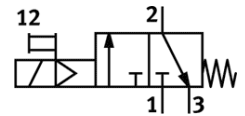

Einschaltventil MS6-EE-1/4-V110-S

Teilenummer: 538737

FESTO

elektrisch, mit Schalldämpfer, Durchflussrichtung von links nach rechts.

Datenblatt

Merkmal	Wert
Konstruktiver Aufbau	Kolben-Schieber
Betätigungsart	elektrisch
Abluftfunktion	nicht drosselbar
Handhilfsbetätigung	rastend tastend
Rückstellart	mechanische Feder
Steuerart	vorgesteuert
Ventilfunktion	3/2 geschlossen monostabil
Betriebsdruck	4 ... 10 bar
C-Wert	11 l/sbar
b-Wert	0,5
Normalnennendurchfluss	2.600 l/min
Einschaltdauer	100%
Spulenkennwerte	110 V AC: 50/60 Hz, Anzugsleistung: 3 VA, Halteleistung: 2,4 VA
Zulässige Spannungsschwankungen	+/- 10 %
Betriebsmedium	Druckluft nach ISO 8573-1:2010 [7:4:4] Inerte Gase
Hinweis zum Betriebs- und Steuermedium	Geölter Betrieb möglich (im weiteren Betrieb erforderlich)
Korrosionsbeständigkeitsklasse KBK	2
Werkstoffhinweis	Kupfer- und PTFE-frei RoHS konform
Schutzart	IP65
Umgebungstemperatur	-10 ... 60 °C
Zulassung	c UL us - Recognized (OL)
Befestigungsart	wahlweise: Leitungseinbau mit Zubehör
Einbaulage	beliebig
Strömungsrichtung	nicht reversibel
Produktgewicht	0,816 g
Pneumatischer Anschluss 1	G1/4
Pneumatischer Anschluss 2	G1/4
Pneumatischer Anschluss 3	G1/2
Steuerluftversorgung	intern
Elektrischer Anschluss	Stecker viereckige Bauform nach DIN EN 175301-803 Form C
Werkstoffinformation Dichtungen	NBR
Werkstoffinformation Gehäuse	Aluminium-Druckguss