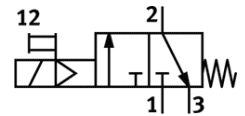

# Einschaltventil MS4-EE-1/8-V230-S-Z

Teilenummer: 538728

FESTO

elektrisch, mit Schalldämpfer, Durchflussrichtung von rechts nach links.

## Datenblatt

Merkmal	Wert
Konstruktiver Aufbau	Kolben-Schieber
Betätigungsart	elektrisch
Abluftfunktion	nicht drosselbar
Handhilfsbetätigung	rastend tastend
Rückstellart	mechanische Feder
Steuerart	vorgesteuert
Ventilfunktion	3/2 geschlossen monostabil
Betriebsdruck	4 ... 10 bar
C-Wert	4,5 l/sbar
b-Wert	0,5
Normalnenndurchfluss	1.000 l/min
Einschaltdauer	100%
Spulenkennwerte	230V AC
Betriebsmedium	Druckluft nach ISO 8573-1:2010 [7:4:4] Inerte Gase
Hinweis zum Betriebs- und Steuermedium	Geölter Betrieb möglich (im weiteren Betrieb erforderlich)
Korrosionsbeständigkeitsklasse KBK	2
Werkstoffhinweis	Kupfer- und PTFE-frei RoHS konform
Schutzart	IP65
Umgebungstemperatur	-10 ... 60 °C
Befestigungsart	wahlweise: Leitungseinbau mit Zubehör
Einbaulage	beliebig
Strömungsrichtung	nicht reversibel
Produktgewicht	0,289 g
Pneumatischer Anschluss 1	G1/8
Pneumatischer Anschluss 2	G1/8
Pneumatischer Anschluss 3	G1/4
Steuerluftversorgung	intern
Elektrischer Anschluss	Stecker viereckige Bauform nach DIN EN 175301-803 Form C
Werkstoffinformation Dichtungen	NBR
Werkstoffinformation Gehäuse	Aluminium-Druckguss