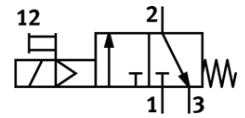

# Einschaltventil MS4-EE-1/8-V110-S

Teilenummer: 538725

FESTO

elektrisch, mit Schalldämpfer, Durchflussrichtung von links nach rechts.

## Datenblatt

Merkmal	Wert
Konstruktiver Aufbau	Kolben-Schieber
Betätigungsart	elektrisch
Abluftfunktion	nicht drosselbar
Handhilfsbetätigung	rastend tastend
Rückstellart	mechanische Feder
Steuerart	vorgesteuert
Ventilfunktion	3/2 geschlossen monostabil
Betriebsdruck	4 ... 10 bar
C-Wert	4,5 l/sbar
b-Wert	0,5
Normalnenndurchfluss	1.000 l/min
Einschaltdauer	100%
Spulenkennwerte	110V AC
Betriebsmedium	Druckluft nach ISO 8573-1:2010 [7:4:4] Inerte Gase
Hinweis zum Betriebs- und Steuermedium	Geölter Betrieb möglich (im weiteren Betrieb erforderlich)
Korrosionsbeständigkeitsklasse KBK	2
Werkstoffhinweis	Kupfer- und PTFE-frei RoHS konform
Schutzart	IP65
Umgebungstemperatur	-10 ... 60 °C
Befestigungsart	wahlweise: Leitungseinbau mit Zubehör
Einbaulage	beliebig
Strömungsrichtung	nicht reversibel
Produktgewicht	0,289 g
Pneumatischer Anschluss 1	G1/8
Pneumatischer Anschluss 2	G1/8
Pneumatischer Anschluss 3	G1/4
Steuerluftversorgung	intern
Elektrischer Anschluss	Stecker viereckige Bauform nach DIN EN 175301-803 Form C
Werkstoffinformation Dichtungen	NBR
Werkstoffinformation Gehäuse	Aluminium-Druckguss