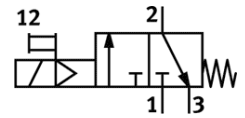

Einschaltventil MS4-EE-1/4-V110-S-Z

Teilenummer: 538720

FESTO

elektrisch, mit Schalldämpfer, Durchflussrichtung von rechts nach links.

Datenblatt

Merkmal	Wert
Konstruktiver Aufbau	Kolben-Schieber
Betätigungsart	elektrisch
Abluftfunktion	nicht drosselbar
Handhilfsbetätigung	rastend tastend
Rückstellart	mechanische Feder
Steuerart	vorgesteuert
Ventilfunktion	3/2 geschlossen monostabil
Betriebsdruck	4 ... 10 bar
C-Wert	9,5 l/sbar
b-Wert	0,44
Normalnennendurchfluss	2.000 l/min
Einschaltdauer	100%
Spulenkennwerte	110V AC
Betriebsmedium	Druckluft nach ISO 8573-1:2010 [7:4:4] Inerte Gase
Hinweis zum Betriebs- und Steuermedium	Geölter Betrieb möglich (im weiteren Betrieb erforderlich)
Korrosionsbeständigkeitsklasse KBK	2
Werkstoffhinweis	Kupfer- und PTFE-frei RoHS konform
Schutzart	IP65
Umgebungstemperatur	-10 ... 60 °C
Befestigungsart	wahlweise: Leitungseinbau mit Zubehör
Einbaulage	beliebig
Strömungsrichtung	nicht reversibel
Produktgewicht	0,289 g
Pneumatischer Anschluss 1	G1/4
Pneumatischer Anschluss 2	G1/4
Pneumatischer Anschluss 3	G1/4
Steuerluftversorgung	intern
Elektrischer Anschluss	Stecker viereckige Bauform nach DIN EN 175301-803 Form C
Werkstoffinformation Dichtungen	NBR
Werkstoffinformation Gehäuse	Aluminium-Druckguss