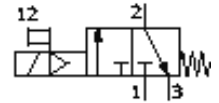

Einschaltventil MS6N-EE-3/8-V230-Z

Teilenummer: 532120

FESTO

elektrisch, Durchflussrichtung von rechts nach links.

Datenblatt

Merkmal	Wert
Abluftfunktion	nicht drosselbar
Betätigungsart	elektrisch
Einbaulage	beliebig
Handhilfsbetätigung	rastend tastend
Konstruktiver Aufbau	Kolben-Schieber
Rückstellart	mechanische Feder
Steuerart	direkt
Steuerluftversorgung	intern
Strömungsrichtung	nicht reversibel
Ventilfunktion	3/2 geschlossen monostabil
Schaltstellungsanzeige	mit Zubehör
Betriebsdruck	4 ... 18 bar
b-Wert	0,5
C-Wert	22 l/sbar
Normalnenndurchfluss	5.500 l/min
Spulenkennwerte	230V AC
Betriebsmedium	Druckluft
Korrosionsbeständigkeitsklasse KBK	2
Mediumtemperatur	-10 ... 60 °C
Umgebungstemperatur	-10 ... 60 °C
Produktgewicht	740 g
Elektrischer Anschluss	Stecker viereckige Bauform Form C nach DIN 43650
Befestigungsart	mit Zubehör wahlweise: Leitungseinbau
Pneumatischer Anschluss 1	NPT3/8-18
Pneumatischer Anschluss 2	NPT3/8-18
Pneumatischer Anschluss 3	G1/2
Werkstoffhinweis	Kupfer- und PTFE-frei
Werkstoffinformation Dichtungen	NBR
Werkstoffinformation Gehäuse	Aluminium-Druckguss