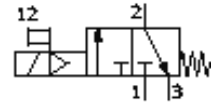

Einschaltventil MS6-EE-3/8-V110-Z

Teilenummer: 529836

FESTO

elektrisch, Durchflussrichtung von rechts nach links.

Datenblatt

Merkmal	Wert
Abluftfunktion	nicht drosselbar
Betätigungsart	elektrisch
Einbaulage	beliebig
Handhilfsbetätigung	rastend tastend
Konstruktiver Aufbau	Kolben-Schieber
Rückstellart	mechanische Feder
Steuerart	direkt
Steuerluftversorgung	intern
Strömungsrichtung	nicht reversibel
Ventilfunktion	3/2 geschlossen monostabil
Schaltstellungsanzeige	mit Zubehör
Betriebsdruck	4 ... 18 bar
b-Wert	0,5
C-Wert	22 l/sbar
Normalnenndurchfluss	5.500 l/min
Spulenkennwerte	110V AC
Betriebsmedium	Druckluft
Korrosionsbeständigkeitsklasse KBK	2
Mediumtemperatur	-10 ... 60 °C
Umgebungstemperatur	-10 ... 60 °C
Produktgewicht	740 g
Elektrischer Anschluss	Stecker viereckige Bauform Form C nach DIN 43650
Befestigungsart	mit Zubehör wahlweise: Leitungseinbau
Pneumatischer Anschluss 1	G3/8
Pneumatischer Anschluss 2	G3/8
Pneumatischer Anschluss 3	G1/2
Werkstoffhinweis	Kupfer- und PTFE-frei
Werkstoffinformation Dichtungen	NBR
Werkstoffinformation Gehäuse	Aluminium-Druckguss