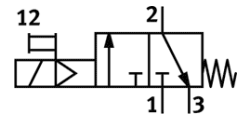

Einschaltventil MS4-EE-1/8-V230-Z

Teilenummer: 529544

FESTO

elektrisch, Durchflussrichtung von rechts nach links.

Datenblatt

Merkmal	Wert
Konstruktiver Aufbau	Kolben-Schieber
Betätigungsart	elektrisch
Abluftfunktion	nicht drosselbar
Handhilfsbetätigung	rastend tastend
Rückstellart	mechanische Feder
Steuerart	vorgesteuert
Ventilfunktion	3/2 geschlossen monostabil
Betriebsdruck	4 ... 14 bar
C-Wert	4,5 l/sbar
b-Wert	0,5
Normalnenndurchfluss	1.000 l/min
Einschaltdauer	100%
Spulenkennwerte	230V AC
Betriebsmedium	Druckluft nach ISO 8573-1:2010 [7:4:4] Inerte Gase
Hinweis zum Betriebs- und Steuermedium	Geölter Betrieb möglich (im weiteren Betrieb erforderlich)
Korrosionsbeständigkeitsklasse KBK	2
Werkstoffhinweis	Kupfer- und PTFE-frei RoHS konform
Mediumstemperatur	-10 ... 60 °C
Schutzart	IP65
Umgebungstemperatur	-10 ... 60 °C
Befestigungsart	wahlweise: Leitungseinbau mit Zubehör
Einbaulage	beliebig
Strömungsrichtung	nicht reversibel
Produktgewicht	273 g
Pneumatischer Anschluss 1	G1/8
Pneumatischer Anschluss 2	G1/8
Pneumatischer Anschluss 3	G1/4
Steuerluftversorgung	intern
Elektrischer Anschluss	Stecker viereckige Bauform nach DIN EN 175301-803 Form C
Werkstoffinformation Dichtungen	NBR
Werkstoffinformation Gehäuse	Aluminium-Druckguss