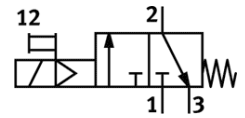

Einschaltventil MS4-EE-1/8-V110

Teilenummer: 529541

FESTO

elektrisch, Durchflussrichtung von links nach rechts.

Datenblatt

Merkmal	Wert
Konstruktiver Aufbau	Kolben-Schieber
Betätigungsart	elektrisch
Abluftfunktion	nicht drosselbar
Handhilfsbetätigung	rastend tastend
Rückstellart	mechanische Feder
Steuerart	vorgesteuert
Ventilfunktion	3/2 geschlossen monostabil
Betriebsdruck	4 ... 14 bar
C-Wert	4,5 l/sbar
b-Wert	0,5
Normalnenndurchfluss	1.000 l/min
Einschaltdauer	100%
Spulenkennwerte	110V AC
Betriebsmedium	Druckluft nach ISO 8573-1:2010 [7:4:4] Inerte Gase
Hinweis zum Betriebs- und Steuermedium	Geölter Betrieb möglich (im weiteren Betrieb erforderlich)
Korrosionsbeständigkeitsklasse KBK	2
Werkstoffhinweis	Kupfer- und PTFE-frei RoHS konform
Mediumstemperatur	-10 ... 60 °C
Schutzart	IP65
Umgebungstemperatur	-10 ... 60 °C
Befestigungsart	wahlweise: Leitungseinbau mit Zubehör
Einbaulage	beliebig
Strömungsrichtung	nicht reversibel
Produktgewicht	273 g
Pneumatischer Anschluss 1	G1/8
Pneumatischer Anschluss 2	G1/8
Pneumatischer Anschluss 3	G1/4
Steuerluftversorgung	intern
Elektrischer Anschluss	Stecker viereckige Bauform nach DIN EN 175301-803 Form C
Werkstoffinformation Dichtungen	NBR
Werkstoffinformation Gehäuse	Aluminium-Druckguss