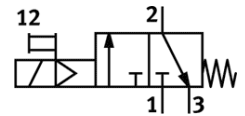

Einschaltventil MS4-EE-1/4-V110-Z

Teilenummer: 529536

FESTO

elektrisch, Durchflussrichtung von rechts nach links.

Datenblatt

Merkmal	Wert
Konstruktiver Aufbau	Kolben-Schieber
Betätigungsart	elektrisch
Abluftfunktion	nicht drosselbar
Handhilfsbetätigung	rastend tastend
Rückstellart	mechanische Feder
Steuerart	vorgesteuert
Ventilfunktion	3/2 geschlossen monostabil
Betriebsdruck	4 ... 14 bar
C-Wert	9,5 l/sbar
b-Wert	0,44
Normalnenndurchfluss	2.000 l/min
Einschaltdauer	100%
Spulenkennwerte	110V AC
Betriebsmedium	Druckluft nach ISO 8573-1:2010 [7:4:4] Inerte Gase
Hinweis zum Betriebs- und Steuermedium	Geölter Betrieb möglich (im weiteren Betrieb erforderlich)
Korrosionsbeständigkeitsklasse KBK	2
Werkstoffhinweis	Kupfer- und PTFE-frei RoHS konform
Mediumstemperatur	-10 ... 60 °C
Schutzart	IP65
Umgebungstemperatur	-10 ... 60 °C
Befestigungsart	wahlweise: Leitungseinbau mit Zubehör
Einbaulage	beliebig
Strömungsrichtung	nicht reversibel
Produktgewicht	273 g
Pneumatischer Anschluss 1	G1/4
Pneumatischer Anschluss 2	G1/4
Pneumatischer Anschluss 3	G1/4
Steuerluftversorgung	intern
Elektrischer Anschluss	Stecker viereckige Bauform nach DIN EN 175301-803 Form C
Werkstoffinformation Dichtungen	NBR
Werkstoffinformation Gehäuse	Aluminium-Druckguss