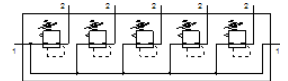

## LRB-3/8-D-O-K5-MIDI

FESTO

Teilenummer: 529006

Classic - nicht für Neukonstruktionen verwenden

mit Verbindungs-Kit, Anschlussplatte und Befestigungswinkeln, Block mit 2,3,4 oder 5 Druck-Regelventilen, ohne Manometer.

## Datenblatt

Merkmal	Wert
Baugröße	Midi
Baureihe	D
Betätigungssicherung	Drehknopf mit Arretierung
Einbaulage	beliebig
Konstruktiver Aufbau	direktgesteuertes Membranregelventil mit durchgehender Druckversorgung
Reglerfunktion	Ausgangsdruck konstant mit Vordruckkompensation mit Sekundärentlüftung
Druckanzeige	G1/4 vorbereitet
Betriebsdruck	1 ... 16 bar
Druckregelbereich	0,5 ... 12 bar
Max. Druckhysterese	0,2 bar
Normalnennndurchfluss	3.200 l/min
Betriebsmedium	Druckluft nach ISO 8573-1:2010 [7:4:4]
LABS-Konformität	VDMA24364-B1/B2-L
Luftreinheitsklasse am Ausgang	Druckluft nach ISO 8573-1:2010 [7:4:4]
Mediumstemperatur	-10 ... 60 °C
Umgebungstemperatur	-10 ... 60 °C
Produktgewicht	4.828 g
Befestigungsart	mit Zubehör
Pneumatischer Anschluss 1	G3/8
Pneumatischer Anschluss 2	G3/8
Werkstoff Anschlussplatte	Zink-Druckguss
Werkstoff Bedienteil	PA
Werkstoff Dichtungen	NBR
Werkstoff Gehäuse	Zink-Druckguss