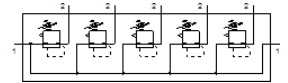

Druckregelventil-Batterie

LRB-1/4-D-O-K5-MINI

FESTO

Teilenummer: 529002

Classic - nicht für Neukonstruktionen verwenden

mit Verbindungs-Kit, Anschlussplatte und Befestigungswinkeln, Block mit 2,3,4 oder 5 Druck-Regelventilen, ohne Manometer.

Moderne Alternativen finden Sie durch Eingabe der ersten vier Stellen des Typencodes in das Suchfeld.

Datenblatt

Merkmal	Wert
Baugröße	Mini
Baureihe	D
Betätigungssicherung	Drehknopf mit Arretierung
Einbaulage	beliebig
Konstruktiver Aufbau	direktgesteuertes Membranregelventil mit durchgehender Druckversorgung
Reglerfunktion	Ausgangsdruck konstant mit Vordruckkompensation mit Sekundärentlüftung
Druckanzeige	G1/8 vorbereitet
Betriebsdruck	1 ... 16 bar
Druckregelbereich	0,5 ... 12 bar
Max. Druckhysterese	0,2 bar
Normalnennndurchfluss	1.600 l/min
Betriebsmedium	Druckluft nach ISO 8573-1:2010 [7:4:4]
LABS-Konformität	VDMA24364-B1/B2-L
Luftreinheitsklasse am Ausgang	Druckluft nach ISO 8573-1:2010 [7:4:4]
Mediumstemperatur	-10 ... 60 °C
Umgebungstemperatur	-10 ... 60 °C
Produktgewicht	1.860 g
Befestigungsart	mit Zubehör
Pneumatischer Anschluss 1	G1/4
Pneumatischer Anschluss 2	G1/4
Werkstoff Anschlussplatte	Zink-Druckguss
Werkstoff Bedienteil	PA
Werkstoff Dichtungen	NBR
Werkstoff Gehäuse	Zink-Druckguss