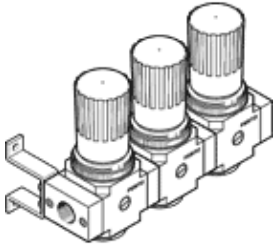

# Druckregelventil-Batterie

## LRB-1/2-D-7-O-K3-MIDI

FESTO

Teilenummer: 528973

Classic - nicht für Neukonstruktionen verwenden

mit Verbindungs-Kit, Anschlussplatte und Befestigungswinkeln, Block mit 2,3,4 oder 5 Druck-Regelventilen, ohne Manometer.

### Datenblatt

Merkmal	Wert
Baugröße	Midi
Baureihe	D
Betätigungssicherung	Drehknopf mit Arretierung
Einbaulage	beliebig
Konstruktiver Aufbau	direktgesteuertes Membranregelventil mit durchgehender Druckversorgung
Reglerfunktion	Ausgangsdruck konstant mit Vordruckkompensation mit Sekundärentlüftung
Druckanzeige	G1/4 vorbereitet
Betriebsdruck	1 ... 16 bar
Druckregelbereich	0,5 ... 7 bar
Max. Druckhysterese	0,2 bar
Normalnennndurchfluss	3.800 l/min
Betriebsmedium	Druckluft nach ISO 8573-1:2010 [7:4:4]
LABS-Konformität	VDMA24364-B1/B2-L
Luftreinheitsklasse am Ausgang	Druckluft nach ISO 8573-1:2010 [7:4:4]
Mediumstemperatur	-10 ... 60 °C
Umgebungstemperatur	-10 ... 60 °C
Produktgewicht	3.144 g
Befestigungsart	mit Zubehör
Pneumatischer Anschluss 1	G1/2
Pneumatischer Anschluss 2	G3/8
Werkstoff Anschlussplatte	Zink-Druckguss
Werkstoff Bedienteil	PA
Werkstoff Dichtungen	NBR
Werkstoff Gehäuse	Zink-Druckguss