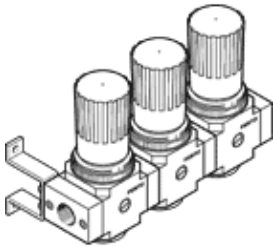

Druckregelventil-Batterie

LRB-1/4-D-O-K3-MINI

FESTO

Teilenummer: 528970

Classic - nicht für Neukonstruktionen verwenden

mit Verbindungs-Kit, Anschlussplatte und Befestigungswinkeln, Block mit 2,3,4 oder 5 Druck-Regelventilen, ohne Manometer.

Moderne Alternativen finden Sie durch Eingabe der ersten vier Stellen des Typencodes in das Suchfeld.

Datenblatt

Merkmal	Wert
Baugröße	Mini
Baureihe	D
Betätigungssicherung	Drehknopf mit Arretierung
Einbaulage	beliebig
Konstruktiver Aufbau	direktgesteuertes Membranregelventil mit durchgehender Druckversorgung
Reglerfunktion	Ausgangsdruck konstant mit Vordruckkompensation mit Sekundärentlüftung
Druckanzeige	G1/8 vorbereitet
Betriebsdruck	1 ... 16 bar
Druckregelbereich	0,5 ... 12 bar
Max. Druckhysterese	0,2 bar
Normalnennndurchfluss	1.600 l/min
Betriebsmedium	Druckluft nach ISO 8573-1:2010 [7:4:4]
LABS-Konformität	VDMA24364-B1/B2-L
Luftreinheitsklasse am Ausgang	Druckluft nach ISO 8573-1:2010 [7:4:4]
Mediumstemperatur	-10 ... 60 °C
Umgebungstemperatur	-10 ... 60 °C
Produktgewicht	1.090 g
Befestigungsart	mit Zubehör
Pneumatischer Anschluss 1	G1/4
Pneumatischer Anschluss 2	G1/4
Werkstoff Anschlussplatte	Zink-Druckguss
Werkstoff Bedienteil	PA
Werkstoff Dichtungen	NBR
Werkstoff Gehäuse	Zink-Druckguss