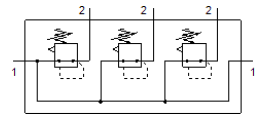

Druckregelventil-Batterie

LRB-1/4-D-O-K3-MINI

FESTO

Teilenummer: 528970

Classic - nicht für Neukonstruktionen verwenden

mit Verbindungs-Kit, Anschlussplatte und Befestigungswinkeln, Block mit 2,3,4 oder 5 Druck-Regelventilen, ohne Manometer.

Moderne Alternativen finden Sie durch Eingabe der ersten vier Stellen des Typencodes in das Suchfeld.

Datenblatt

Merkmal	Wert
Baugröße	Mini
Baureihe	D
Betätigungssicherung	Drehknopf mit Arretierung
Einbaulage	beliebig
Konstruktiver Aufbau	direktgesteuertes Membranregelventil mit durchgehender Druckversorgung
Reglerfunktion	Ausgangsdruck konstant mit Vordruckkompensation mit Sekundärentlüftung
Druckanzeige	G1/8 vorbereitet
Betriebsdruck	1 ... 16 bar
Druckregelbereich	0,5 ... 12 bar
Max. Druckhysterese	0,2 bar
Normalnennndurchfluss	1.600 l/min
Betriebsmedium	Druckluft nach ISO 8573-1:2010 [7:4:4]
LABS-Konformität	VDMA24364-B1/B2-L
Luftreinheitsklasse am Ausgang	Druckluft nach ISO 8573-1:2010 [7:4:4]
Mediumstemperatur	-10 ... 60 °C
Umgebungstemperatur	-10 ... 60 °C
Produktgewicht	1.090 g
Befestigungsart	mit Zubehör
Pneumatischer Anschluss 1	G1/4
Pneumatischer Anschluss 2	G1/4
Werkstoff Anschlussplatte	Zink-Druckguss
Werkstoff Bedienteil	PA
Werkstoff Dichtungen	NBR
Werkstoff Gehäuse	Zink-Druckguss