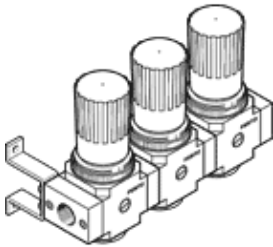

Druckregelventil-Batterie

LRB-1/4-D-7-O-K3-MINI

FESTO

Teilenummer: 528968

Classic - nicht für Neukonstruktionen verwenden

mit Verbindungs-Kit, Anschlussplatte und Befestigungswinkeln, Block mit 2,3,4 oder 5 Druck-Regelventilen, ohne Manometer.

Moderne Alternativen finden Sie durch Eingabe der ersten vier Stellen des Typencodes in das Suchfeld.

Datenblatt

Merkmal	Wert
Baugröße	Mini
Baureihe	D
Betätigungssicherung	Drehknopf mit Arretierung
Einbaulage	beliebig
Konstruktiver Aufbau	direktgesteuertes Membranregelventil mit durchgehender Druckversorgung
Reglerfunktion	Ausgangsdruck konstant mit Vordruckkompensation mit Sekundärentlüftung
Druckanzeige	G1/8 vorbereitet
Betriebsdruck	1 ... 16 bar
Druckregelbereich	0,5 ... 7 bar
Max. Druckhysterese	0,2 bar
Normalnennndurchfluss	1.800 l/min
Betriebsmedium	Druckluft nach ISO 8573-1:2010 [7:4:4]
LABS-Konformität	VDMA24364-B1/B2-L
Luftreinheitsklasse am Ausgang	Druckluft nach ISO 8573-1:2010 [7:4:4]
Mediumstemperatur	-10 ... 60 °C
Umgebungstemperatur	-10 ... 60 °C
Produktgewicht	1.090 g
Befestigungsart	mit Zubehör
Pneumatischer Anschluss 1	G1/4
Pneumatischer Anschluss 2	G1/4
Werkstoff Anschlussplatte	Zink-Druckguss
Werkstoff Bedienteil	PA
Werkstoff Dichtungen	NBR
Werkstoff Gehäuse	Zink-Druckguss