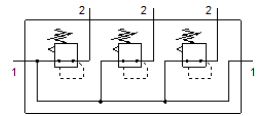

Druckregelventil-Batterie

LRB-1/4-D-7-O-K3-MINI

FESTO

Teilenummer: 528968

Classic - nicht für Neukonstruktionen verwenden

mit Verbindungs-Kit, Anschlussplatte und Befestigungswinkeln, Block mit 2,3,4 oder 5 Druck-Regelventilen, ohne Manometer.

Moderne Alternativen finden Sie durch Eingabe der ersten vier Stellen des Typencodes in das Suchfeld.

Datenblatt

Merkmal	Wert
Baugröße	Mini
Baureihe	D
Betätigungssicherung	Drehknopf mit Arretierung
Einbaulage	beliebig
Konstruktiver Aufbau	direktgesteuertes Membranregelventil mit durchgehender Druckversorgung
Reglerfunktion	Ausgangsdruck konstant mit Vordruckkompensation mit Sekundärentlüftung
Druckanzeige	G1/8 vorbereitet
Betriebsdruck	1 ... 16 bar
Druckregelbereich	0,5 ... 7 bar
Max. Druckhysterese	0,2 bar
Normalnennndurchfluss	1.800 l/min
Betriebsmedium	Druckluft nach ISO 8573-1:2010 [7:4:4]
LABS-Konformität	VDMA24364-B1/B2-L
Luftreinheitsklasse am Ausgang	Druckluft nach ISO 8573-1:2010 [7:4:4]
Mediumstemperatur	-10 ... 60 °C
Umgebungstemperatur	-10 ... 60 °C
Produktgewicht	1.090 g
Befestigungsart	mit Zubehör
Pneumatischer Anschluss 1	G1/4
Pneumatischer Anschluss 2	G1/4
Werkstoff Anschlussplatte	Zink-Druckguss
Werkstoff Bedienteil	PA
Werkstoff Dichtungen	NBR
Werkstoff Gehäuse	Zink-Druckguss