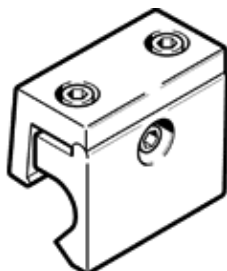

# Befestigungsbausatz SMBU-1-B

Teilenummer: 36173

FESTO

für Profilzylinder DNGU, DNGUT, DNU.

## Datenblatt

Merkmal	Wert
Baugröße	1
LABS-Konformität	VDMA24364-B2-L