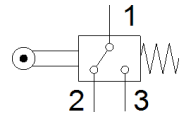

Elektrik-Grenztaster ER-318

Teilenummer: 2050
Auslaufprodukt

mit Rollenhebel.

Auslauftyp. Lieferbar bis 2017. Alternativprodukt siehe Support Portal.

FESTO

Datenblatt

| Merkmal | Wert |
|--|------------------------------------|
| CE-Zeichen (siehe Konformitätserklärung) | nach EU-Niederspannungs-Richtlinie |