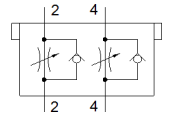

Drossel-Rückschlagventil CPV14-BS-2XGRAZ-1/8

Teilenummer: 184143

Classic - nicht für Neukonstruktionen verwenden

für Ventile der Compact Performance (CP14)-Baureihe.

Moderne Alternativen finden Sie durch Eingabe der ersten vier Stellen des Typencodes in das Suchfeld.

FESTO

Datenblatt

Merkmal	Wert
LABS-Konformität	VDMA24364-B1/B2-L
Produktgewicht	54 g
Werkstoffhinweis	RoHS konform