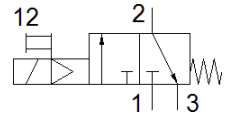

Einschaltventil HEE-1/8-D-MINI-24

Teilenummer: 165068

Classic - nicht für Neukonstruktionen verwenden

für Wartungsgeräte.

Moderne Alternativen finden Sie durch Eingabe der ersten vier Stellen des Typencodes in das Suchfeld.

FESTO

Datenblatt

Merkmal	Wert
Betriebsdruck	2,5 ... 16 bar
Spulenkenwerte	24 V DC: 3 W
Zulässige Spannungsschwankungen	+/- 10 %
Betriebsmedium	Druckluft nach ISO 8573-1:2010 [7:4:4] Inerte Gase
Hinweis zum Betriebs- und Steuermedium	Geölter Betrieb möglich (im weiteren Betrieb erforderlich)
Werkstoffhinweis	RoHS konform
LABS-Konformität	VDMA24364-B1/B2-L
Luftreinheitsklasse am Ausgang	Druckluft nach ISO 8573-1:2010 [7:4:4] Inerte Gase
Elektrischer Anschluss	Anschlussbild Form C nach EN 175301-803 Stecker nach DIN EN 175301-803