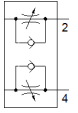

Drossel-Rückschlagventil IGR-03-A-P-A/B-QS-8

Teilenummer: 164948
Auslaufprodukt

FESTO

MIDI / MAXI.

Auslauftyp. Lieferbar bis 2017. Alternativprodukt siehe Support Portal.

Datenblatt

Merkmal	Wert
Betriebsmedium	Druckluft nach ISO 8573-1:2010 [7:4:4]
Hinweis zum Betriebs- und Steuermedium	Geölter Betrieb möglich (im weiteren Betrieb erforderlich)