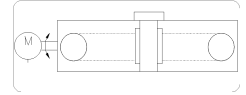

Linearachse DGE-8--ZR

Teilenummer: 161769

FESTO

Datenblatt

Merkmal	Wert
LABS-Kriterium	frei