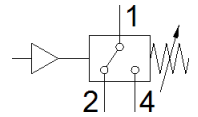

Druckschalter PEV-1/4-A-SW27

Teilenummer: 159259

FESTO

öffnet oder schließt einen elektrischen Stromkreis beim Erreichen eines bestimmten Druckwertes. Einstellbarer Druck-Schaltpunkt.

Datenblatt

Merkmal	Wert
CE-Zeichen (siehe Konformitätserklärung)	nach EU-Niederspannungs-Richtlinie
Messgröße	Relativdruck
Messverfahren	Pneumatisch-elektrischer Druckwandler
Druckmessbereich	1 ... 10 bar
Betriebsdruck	1 ... 10 bar
Betriebsmedium	Druckluft nach ISO 8573-1:2010 [7:::]
Hinweis zum Betriebs- und Steuermedium	Geölter Betrieb möglich (im weiteren Betrieb erforderlich)
Mediumstemperatur	-20 ... 80 °C
Umgebungstemperatur	-20 ... 100 °C
Schaltelementfunktion	Wechsler
Max. Schaltfrequenz	3 Hz
Max. Schaltausgangsspannung AC	250 V
Max. Schaltausgangsspannung DC	250 V
Max. Ausgangsstrom	4.000 mA
Betriebsspannungsbereich DC	12 ... 250 V
Elektrischer Anschluss	4-polig Stecker
Befestigungsart	einschraubbar
Einbaulage	beliebig
Pneumatischer Anschluss	G1/4
Produktgewicht	138 g
Werkstoff Gehäuse	Stahl verzinkt
Werkstoff Membran	NBR
Einstellbereich Schwellwerte	1 ... 10 bar
Schutzart	IP65
LABS-Konformität	VDMA24364-B1/B2-L