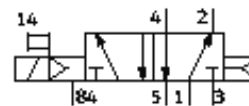

Magnetventil MVH-5-1/8-L-B-VI

Teilenummer: 117423

FESTO

mit Magnetspule und Handhilfsbetätigung, ohne Steckdose.

Datenblatt

| Merkmal | Wert |
|----------------------------|--|
| Ventilfunktion | 5/2 monostabil |
| Betriebsdruck | 3 ... 10 bar |
| Betriebsmedium | gefilterte Druckluft, Filterfeinheit 40 µm, geölt oder ungeölt |
| Anschluss Steuerluft 12 | G1/8 |
| Pneumatischer Anschluss 1 | G1/8 |
| Pneumatischer Anschluss 11 | G1/8 |
| Werkstoffhinweis | LABS-haltige Stoffe enthalten |