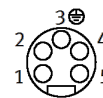

zásuvka pro připojení zdroje NEBU-G78W5-K-2-N-LE5

č. dílu: 573855

FESTO

katalogový list

parametr	hodnota
podle normy	NFPA/T3.5.29 R1-2007
označení kabelů	bez nosiče štítků
četnost připojení	100
hmotnost výrobku	680 g
elektrické připojení 1, funkce	strana k zařízení
elektrické připojení 1, tvar	kruhový
elektrické připojení 1, druh připojení	zásuvka
elektrické připojení 1, výstup kabelu	úhlové
elektrické připojení 1, upozornění k výstupu kabelu	Výstup kabelu neodpovídá průmyslovému standardu. Přizpůsobeno ochrannému krytu pro CPX
elektrické připojení 1, technika připojení	G7/8, kódování podle NFPA/T3.5.29 R1-2007
elektrické připojení 1, počet pinů/žil	5
elektrické připojení 1, obsazené piny/žily	5
elektrické připojení 1, druh upevnění	upevnění závitem
elektrické připojení 2, funkce	na straně řízení
elektrické připojení 2, druh připojení	kabel
elektrické připojení 2, technika připojení	volné konce
elektrické připojení 2, počet pinů/žil	5
elektrické připojení 2, obsazené piny/žily	5
rozsah provozního napětí DC	0 ... 300 V
rozsah provozního napětí AC	0 ... 300 V
zatížitelnost proudem při 40°C	9 A
napěťová pevnost	4 kV
délka kabelu	2 m
vlastnost vedení	standard
podmínky pro zkoušky vedení	podmínky zkoušek na vyžádání
poloměr ohybu, pevný přívod kabelu	≥ 65 mm
průměr kabelu	8.7 mm
tolerance průměru kabelu	± 0,2 mm
struktura kabelu	5x1,5
jmenovitý průřez vodiče	1.5 mm ²
stupeň krytí	IP65 IP67
upozornění ke stupni krytí	v montovaném stavu
okolní teplota	-20 ... 80 °C
značka CE (viz prohlášení o shodě)	podle směrnice EU pro nízké napětí
značka UKCA (viz prohlášení o shodě)	podle předpisů UK pro elektrické provozní prostředky
shoda ohledně LABS	VDMA24364-B2-L
upozornění k materiálu	ve shodě s RoHS
stupeň znečištění	3
třída odolnosti korozi KBK	1 - nízké požadavky na odolnost korozi
materiál pláště kabelu	TPE-U(PUR)
barevný plášť kabelu	černý
materiál tělesa	TPE-U(PUR)
barva tělesa	černý
materiál aretace šroubu	mosaz, poniklovaná
materiál nástrčných kontaktů	mosaz, pozlaceno