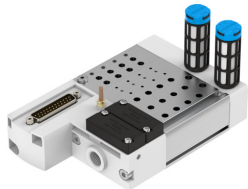

# Připojovací lišta VABM-C8-12E-G14-16-M1

Číslo dílu: 557665

FESTO

## Technické údaje

Parametr	Hodnota
Rozteč	12 mm
Max. počet pozic pro ventily	16
Třída odolnosti korozi KBK	0 - žádné nároky na odolnost korozi
Shoda s LABS	VDMA24364-B1/B2-L
Max. utahovací moment, upevnění ventilu	0.6 Nm
Max. utahovací moment, nástěnná montáž	5 Nm
Hmotnost výrobku	1093 g
Připojení pneumatiky 1	G1/4
Pneumatické připojení 3	G1/4
Připojení pneumatiky 5	G1/4
Upozornění k materiálu	v souladu s RoHS
Materiál připojovací lišty	tvárná slitina hliníku