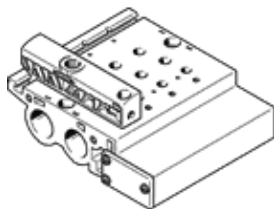

připojovací lišta VABM-B6-E-G12-3

č. dílu: 545820

FESTO

Pro elektromagnetický ventil VUVB.

katalogový list

parametr	hodnota
rozměr rastru	21 mm
max. počet ventilových pozic	3
třída odolnosti korozi KBK	2
max. utahovací moment při montáži na lištu	1,5 Nm
max. utahovací moment upevnění ventilů	2 Nm
max. utahovací moment při montáži na stěnu	5 Nm
hmotnost výrobku	580 g
připojení pomocného řídicího tlaku 12/14	G1/8
připojení pneumatiky 1	G1/2
připojení pneumatiky 3	G1/2
upozornění k materiálu	prosté mědi a PTFE ve shodě s RoHS
informace o materiálu připojovací lišty	hliník legovaný pro tvárění