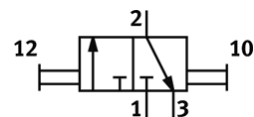

ruční šoupátko W-3-1/4-NPT

č. dílu: 10415

FESTO

ventil s funkcí 3/2, bistabilní

Tento výrobek je dostupný pouze u společnosti Festo USA.

Tento typ je vhodný pro provoz s vakuem. Přívod vakua na 1 (P).

výběhový typ. k dodání do r. 2012.

katalogový list

parametr	hodnota
připojení pneumatiky 1	NPT1/4-18
připojení pneumatiky 2	NPT1/4-18