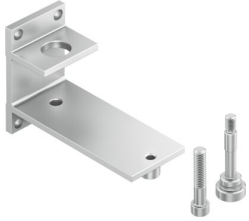

# Профилно закрепване DAMH-L8-20-P-1

Номер на част: 8069009

FESTO

## Техническа информация

| Характеристика                     | Стойност                           |
|------------------------------------|------------------------------------|
| Размер                             | 20                                 |
| Монтажно положение                 | произволно                         |
| Клас на устойчивост на корозия KBK | 1 - ниска опасност от корозия      |
| Сертификат за LABS                 | VDMA24364-B1/B2-L                  |
| Температура на околната среда      | 0 °C...60 °C                       |
| Тегло на продукта                  | 169 g                              |
| Начин на закрепване                | Директно закрепване през отвор     |
| Указание за материала              | Съответствие с RoHS<br>без мед     |
| Материал на държача                | високолегирана стомана, неръждаема |
| Материал на винтовете              | Стомана, поцинкована               |