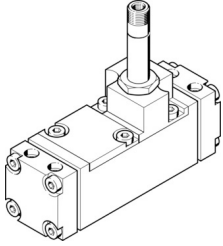

Електромагнитен разпределител CM-5/2-1/2-FH

Номер на част: 6223

FESTO

Техническа информация

Характеристика	Стойност
Функция на разпределител	5/2 моностабилен
Пневматична работна връзка	G1/2
Работно налягане	1.5 бар...8 бар
Сертификат за LABS	VDMA24364 зона III
Пневматична връзка 1	G1/2
Пневматична връзка 2	G1/2
Пневматична връзка 3	G1/2
Пневматична връзка 4	G1/2
Пневматична връзка 5	G1/2