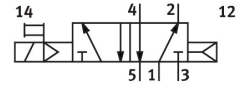

Електромагнитен разпределител CM-5/2-1/2-FH

Номер на част: 6223

FESTO

Техническа информация

Характеристика	Стойност
Функция на разпределител	5/2 моностабилен
Пневматична работна връзка	G1/2
Работно налягане	1.5 бар...8 бар
Сертификат за LABS	VDMA24364 зона III
Пневматична връзка 1	G1/2
Пневматична връзка 2	G1/2
Пневматична връзка 3	G1/2
Пневматична връзка 4	G1/2
Пневматична връзка 5	G1/2