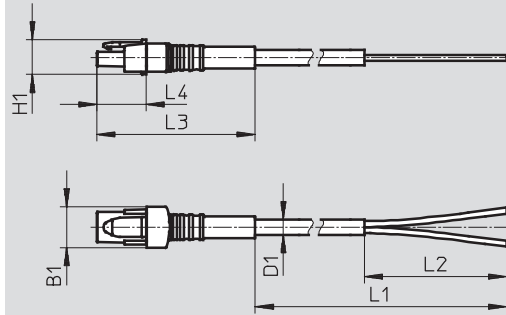

Allgemeine Technische Daten		
Elektrischer Anschluss	Dose, 2-polig	
Nennbetriebsspannung [V DC]	0 ... 30	
Farbcode Aderisolierung	Pin1	schwarz
	Pin2	rot
Befestigungsart	Clip	
Einbaulage	beliebig	
Schutzart nach EN 60529	IP40	

Betriebs- und Umweltbedingungen		
Umgebungstemperatur [°C]	–5 ... +60	

Beschaltung (Blick auf Dose)		
	Pin	Aderfarbe
	1	Schwarz
	2	Rot

Verbindungsleitungen NEBV, für Ventile

Datenblatt

FESTO

Abmessungen

Download CAD-Daten → www.festo.com

NEBV-HSG2-KN

NEBV-HSG2-P

Typ	B1	H1	L1	L2
NEBV-HSG2-KN-0.5-N-LE2	7,8	7,7	500	15
NEBV-HSG2-KN-1-N-LE2			1000	
NEBV-HSG2-KN-2.5-N-LE2			2500	
NEBV-HSG2-KN-5-N-LE2			5000	

Typ	B1	D1	H1	L1	L2	L3	L4
NEBV-HSG2-P-0.5-N-LE2	9	3,4	7,7	500	50	35,2	11
NEBV-HSG2-P-1-N-LE2				1000			
NEBV-HSG2-P-2.5-N-LE2				2500			
NEBV-HSG2-P-5-N-LE2				5000			

Bestellangaben

Elektrischer Anschluss	Kabelaufbau	Produktgewicht [g]	Länge [m]	Teile-Nr.	Typ
Dose gerade, 2-polig	2 Einzelkabel	4	0,5	566662	NEBV-HSG2-KN-0.5-N-LE2
		7	1	566663	NEBV-HSG2-KN-1-N-LE2
		17	2,5	566664	NEBV-HSG2-KN-2.5-N-LE2
		31	5	566665	NEBV-HSG2-KN-5-N-LE2
	Kabel 2-adrig	8	0,5	566666	NEBV-HSG2-P-0.5-N-LE2
		16	1	566667	NEBV-HSG2-P-1-N-LE2
		35	2,5	566668	NEBV-HSG2-P-2.5-N-LE2
		70	5	566669	NEBV-HSG2-P-5-N-LE2