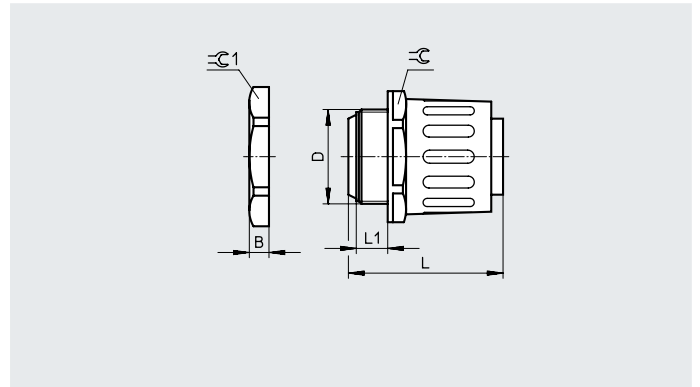

Hinweis

Weitere Schutzschläuche bei Installationselementen für die Handhabungs- und Montagetechnik.
→ Internet: mkr, mkg

Bestellangaben

für Schutzschlauch-Verschraubung MKVV mit Anschlussgewinde	Innen- \varnothing x Außen- \varnothing [mm]	min. Biegeradius +10% [mm]	für Vielfachstecker KSV	Korrosionsbeständig- keitsklasse KBK ¹⁾	Gewicht [g/m]	Teile-Nr.	Typ	PE ²⁾ [m]
Pg 13,5	15x19	19	–	2 - mäßige Korrosionsbeanspruchung	117	7404	MKV-PG-13,5	50
Pg 21	21x27	27	KSV-5		240	7549	MKV-PG-21	50
Pg 29	29x36	36	KSV-8, KSV6-7		395	7550	MKV-PG-29	25
Pg 36	38x45	45	KSV-16-B, KSV6-12		560	7147	MKV-PG-36	25
Pg 48	48x56	56	KSV-32-B, KSV6-22		806	7148	MKV-PG-48	25

Abmessungen					
Anschlussgewinde D	B	L	L1	$\approx C$	$\approx C1$
Pg 13,5	6	42	10	24	27
Pg 21	7	58	11	35	36
Pg 29	7	59	12	45	46
Pg 36	8	62,5	12	54	60
Pg 48	8	68	15	65	70

Bestellangaben – Schutzschlauch-Verschraubung				
Anschluss-gewinde	Korrosionsbe- ständigkeitsklas- se KBK ¹⁾	Gewicht [g]	Teile-Nr.	Typ
Pg 13,5	2 - mäßige Korro- sionsbeanspru- chung	7	19113	MKVV-PG-13,5-B
Pg 21		17	19114	MKVV-PG-21-B
Pg 29		27	19115	MKVV-PG-29-B
Pg 36		37	19116	MKVV-PG-36-B
Pg 48		59	19117	MKVV-PG-48-B