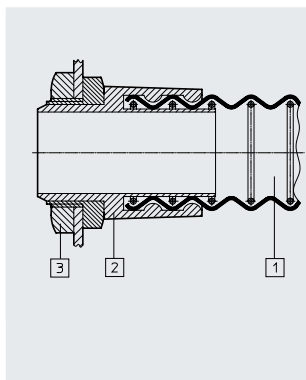

Schutzschläuche

FESTO

Datenblatt

Schutzschlauch MKV

Werkstoff:
PVC, Federstahl

Werkstoff-Hinweis:
RoHS konform

LABS-Konformität:
VDMA24364-B1/B2-L

- [1] Schutzschlauch
- [2] Verschraubung
- [3] Gegenmutter

Hinweis

Weitere Schutzschläuche bei Installationselementen für die Handhabungs- und Montagetechnik.
→ Internet: mkr, mkg

Bestellangaben

für Schutzschlauch-Verschraubung MKVV mit Anschlussgewinde	Innen- \varnothing x Außen- \varnothing [mm]	min. Biegeradius +10% [mm]	für Vielfachstecker KSV	Korrosionsbeständig- keitsklasse KBK ¹⁾	Gewicht [g/m]	Teile-Nr.	Typ	PE ²⁾ [m]
Pg 13,5	15x19	19	–	2 - mäßige Korrosionsbeanspruchung	117	7404	MKV-PG-13,5	50
Pg 21	21x27	27	KSV-5		240	7549	MKV-PG-21	50
Pg 29	29x36	36	KSV-8, KSV6-7		395	7550	MKV-PG-29	25
Pg 36	38x45	45	KSV-16-B, KSV6-12		560	7147	MKV-PG-36	25
Pg 48	48x56	56	KSV-32-B, KSV6-22		806	7148	MKV-PG-48	25

1) Weitere Informationen www.festo.com/x/topic/kbk
2) Packungseinheit

Datenblatt

**Schutzschlauch-Verschraubung
MKVV
Gegenmutter MKVM**

Werkstoff:
Kunststoff

Werkstoff-Hinweis:
RoHS konform

LABS-Konformität:
VDMA24364-B1/B2-L

Abmessungen					
Anschlussgewinde D	B	L	L1	$\approx C$	$\approx C1$
Pg 13,5	6	42	10	24	27
Pg 21	7	58	11	35	36
Pg 29	7	59	12	45	46
Pg 36	8	62,5	12	54	60
Pg 48	8	68	15	65	70

Bestellangaben – Schutzschlauch-Verschraubung				
Anschluss-gewinde	Korrosionsbe- ständigkeitsklas- se KBK ¹⁾	Gewicht [g]	Teile-Nr.	Typ
Pg 13,5	2 - mäßige Korro- sionsbeanspru- chung	7	19113	MKVV-PG-13,5-B
Pg 21		17	19114	MKVV-PG-21-B
Pg 29		27	19115	MKVV-PG-29-B
Pg 36		37	19116	MKVV-PG-36-B
Pg 48		59	19117	MKVV-PG-48-B