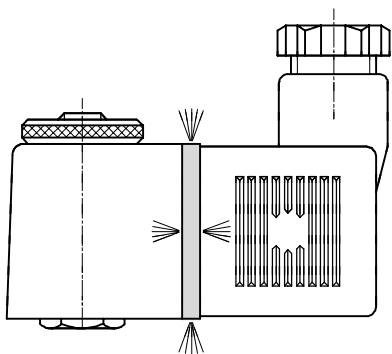

Světelná těsnění

přehled dodávek

provedení	typ	pro zásuvku	pro zásuvku s kabelem	pro elektromagnetické cívky (ventily s elektromagnetickou cívkou)							→ strana
				D	E	EB	F	N1	N2	V	
	MF-LD	MSSD-F	KMF	-	-	-	■	-	-	-	2 / 7.4-3
	MC-LD	MSSD-C	KMC	■	-	-	-	■	-	-	2 / 7.4-3
	MV-LD	MSSD-V	KMV	-	-	-	-	-	-	■	2 / 7.4-3
	ME-LD	MSSD-E	KME	-	■	-	-	-	-	-	2 / 7.4-3
	MEB-LD	MSSD-EB	KMEB	-	-	■	-	-	■	-	2 / 7.4-3

Světelná těsnění

technické údaje

FESTO

-  - rozsah teplot
-25 ... +90°C

Světelná těsnění se montují mezi zásuvku a elektromagnetickou cívku. Po připojení napájení se těsnění žlutě rozsvítí.

Obecné technické údaje			M...-LD12-24DC	M...-LD230AC
rozsah napájecího napětí	stejnoseměrné napětí	[V DC]	12 ... 24	230 ±10%
	střídavé napětí	[V AC]	-	230 ±10%
jmenovitý příkon	stejnoseměrné napětí	[W]	0,25	1,2
	střídavé napětí	[VA]	-	1,2
způsob upevnění	středový šroub			
dotahovací moment	[Nm]		maximálně 0,6	
montážní poloha	libovolná			
stupeň krytí dle EN 60 529	IP65 (v namontovaném stavu)			
teplota okolí	[°C]		-25 ... +90	
hmotnost výrobku	[g]		cca 5	
materiál	polyuretan			

Příslušenství k ventilům
světelná těsnění

7.4

Montáž světelného těsnění

-  - Upozornění

Před montáží světelného těsnění je nutné odstranit předchozí těsnění. Těsnicí plocha světelného těsnění musí směřovat k zásuvce a těsnicí hrana k elektromagnetické cívce.

Světelné těsnění je určeno pro jednorázovou montáž. Opakované používání světelného těsnění by mohlo mít vliv na jeho funkci.

Schématická značka

12 ... 24 V DC

230 V DC/AC ±10%

Světelná těsnění

technické údaje