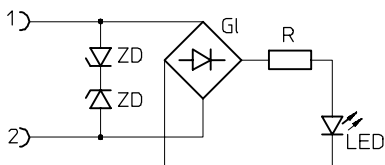

Světelná těsnění

technické údaje

FESTO

-  - rozsah teplot
-25 ... +90°C

Světelná těsnění se montují mezi zásuvku a elektromagnetickou cívku. Po připojení napájení se těsnění žlutě rozsvítí.

Obecné technické údaje			M...-LD12-24DC	M...-LD230AC
rozsah napájecího napětí	stejnoseměrné napětí	[V DC]	12 ... 24	230 ±10%
	střídavé napětí	[V AC]	-	230 ±10%
jmenovitý příkon	stejnoseměrné napětí	[W]	0,25	1,2
	střídavé napětí	[VA]	-	1,2
způsob upevnění	středový šroub			
dotahovací moment	[Nm]		maximálně 0,6	
montážní poloha	libovolná			
stupeň krytí dle EN 60 529	IP65 (v namontovaném stavu)			
teplota okolí	[°C]		-25 ... +90	
hmotnost výrobku	[g]		cca 5	
materiál	polyuretan			

Příslušenství k ventilům
světelná těsnění

7.4

Montáž světelného těsnění

-  - Upozornění

Před montáží světelného těsnění je nutné odstranit předchozí těsnění. Těsnicí plocha světelného těsnění musí směřovat k zásuvce a těsnicí hrana k elektromagnetické cívce.

Světelné těsnění je určeno pro jednorázovou montáž. Opakované používání světelného těsnění by mohlo mít vliv na jeho funkci.

Schématická značka

12 ... 24 V DC

230 V DC/AC ±10%

Světelná těsnění

technické údaje