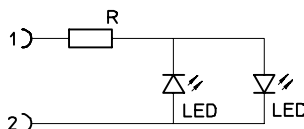

Světelná těsnění

technické údaje

FESTO

-  - rozsah teplot
-25 ... +90°C

Světelná těsnění se montují mezi zásuvku a elektromagnetickou cívku. Po připojení napájení se těsnění žlutě rozsvítí.

Obecné technické údaje			M...-LD12-24DC	M...-LD230AC
rozsah napájecího napětí	stejnoseměrné napětí	[V DC]	12 ... 24	230 ±10%
	střídavé napětí	[V AC]	-	230 ±10%
jmenovitý příkon	stejnoseměrné napětí	[W]	0,25	1,2
	střídavé napětí	[VA]	-	1,2
způsob upevnění	středový šroub			
dotahovací moment	[Nm]		maximálně 0,6	
montážní poloha	libovolná			
stupeň krytí dle EN 60 529	IP65 (v namontovaném stavu)			
teplota okolí	[°C]		-25 ... +90	
hmotnost výrobku	[g]		cca 5	
materiál	polyuretan			

Příslušenství k ventilům
světelná těsnění

7.4

Montáž světelného těsnění

-  - Upozornění

Před montáží světelného těsnění je nutné odstranit předchozí těsnění. Těsnicí plocha světelného těsnění musí směřovat k zásuvce a těsnicí hrana k elektromagnetické cívce.

Světelné těsnění je určeno pro jednorázovou montáž. Opakované používání světelného těsnění by mohlo mít vliv na jeho funkci.

Schématická značka

12 ... 24 V DC

230 V DC/AC ±10%

Světelná těsnění

technické údaje