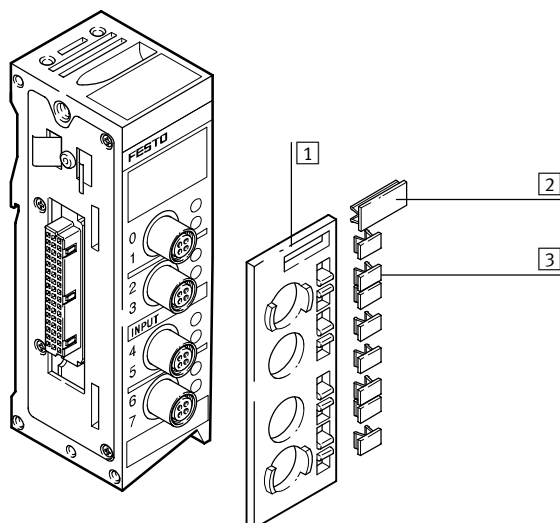

Držiaky štítkov ASCF

údajový list

Držiaky štítkov IBT, VMPA1, CPX, CPVSC1-ST, CPV
Označovacia príchytka MN2H, MVH

Držiaky štítkov pre označovacie štítky umožňujú pripevnenie označovacích štítkov na konštrukčné diely bez prefabrikovaného držiaka alebo so špeciálnymi držiakmi pre takéto držiaky.

Príklady pripevnenia držiaka štítkov

MVH-BZ (podobné MN2H-BZT-...)

- 1 označovacie štítky IBS-9x17
- 2 držiaky štítkov MVH-BZ

- Držiaky štítkov sa zatlačia do výklenkov ventilu.
- Označovanie sa realizuje pomocou označovacích štítkov.

IBT-...

- 1 držiak štítkov IBT-03...
- 2 označovací štítk IBS-9x20
- 3 označovací štítk IBS-6x20

- držiak štítkov sa zasúva
- označovanie sa realizuje pomocou označovacích štítkov

Držiaky štítok ASCF

údajový list

FESTO

Príklady pripevnenia držiaka štítok

VMPA1-ST...

1 držiak štítka VMPA-ST...

- Držiaky štítok sa zatlačia do výklenkov ventilového terminálu.
- Označenie sa realizuje vložением popisovacích prúžkov.

CPVSC1-ST...