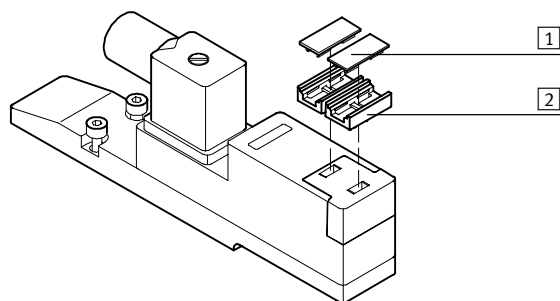

Držiaky štítkov ASCF

údajový list

Držiaky štítkov IBT, VMPA1, CPX, CPVSC1-ST, CPV
Označovacia príchytka MN2H, MVH

Držiaky štítkov pre označovacie štítky umožňujú pripevnenie označovacích štítkov na konštrukčné diely bez prefabrikovaného držiaka alebo so špeciálnymi držiakmi pre takéto držiaky.

Ak držiaky štítkov zakrývajú indikačné prvky, potom je držiak na týchto miestach priehľadný.

-  upozornenie

Šablóny MS Word pre držiaky štítkov/popisové pruhy nájdete na:
→ www.festo.sk/engineering

Materiály								
typ	MN2H	MVH	IBT	VMPA1-ST-1	VMPA1-ST-2	CPX	CPVSC1-ST	CPV
držiak štítku	PA	PA	PC	PP	POM	PP	PVC	PVC

Príklady pripevnenia držiaka štítkov

MVH-BZ (podobné MN2H-BZT-...)

- 1 označovacie štítky IBS-9x17
- 2 držiaky štítkov MVH-BZ

- Držiaky štítkov sa zatlačia do výklenkov ventilu.
- Označovanie sa realizuje pomocou označovacích štítkov.