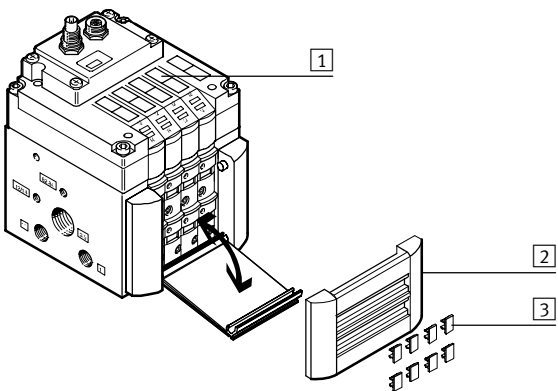

FESTO

Príklady pripevnenia držiaka štítok

VMPA1-ST...

1 držiak štítka VMPA-ST...

- Držiaky štítok sa zatlačia do výklenkov ventilového terminálu.
- Označenie sa realizuje vložением popisovacích prúžkov.

CPVSC1-ST...

1 držiak štítka CPVSC1-ST...

- Držiak štítku sa upne na ventilový terminál.
- Označenie sa realizuje zasunutím popisovacích prúžkov.

CPV10-VI...

- 1 označovací štítok IBS-9x20
- 2 držiak štítka CPV10-VI-BZT...
- 3 označovacie štítky IBS-6x10