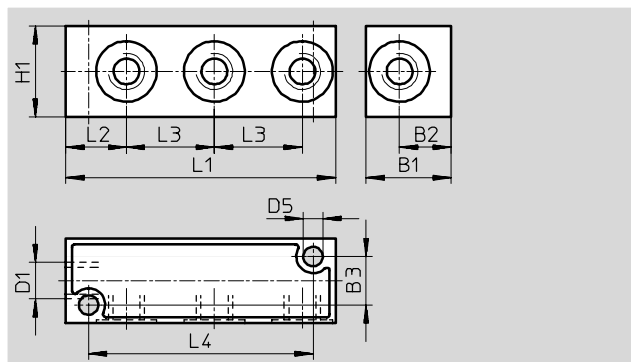

Коллекторы FR

Технические данные

FESTO

Коллектор FR-4

Число линий питания: 1

Число отводов: 4

Рабочее давление: 0 ... 16 бар

Материал:

Алюминиевая отливка

Присоединение D1		B1	B2	B3	D5	H1	L1	L2	L3	L4	Вес [г]	Номер заказа	Тип	PU*
Линия питания	Отвод													
G ¹ / ₈	G ¹ / ₈	20	11.6	13	4.4	17	56	13.5	17	46	25	6 701	FR-4-1/8-B	1
G ¹ / ₄	G ¹ / ₄	28	17	16	6.4	30	89	20	29	74	60	7 849	FR-4-1/4-C	1
G ³ / ₈	G ³ / ₈	32	19	20	6.4	26	85	20	26	72	75	6 703	FR-4-3/8-B	1
G ¹ / ₂	G ¹ / ₂	38	22	25	6.4	32	105	25	32	90	120	6 704	FR-4-1/2-B	1