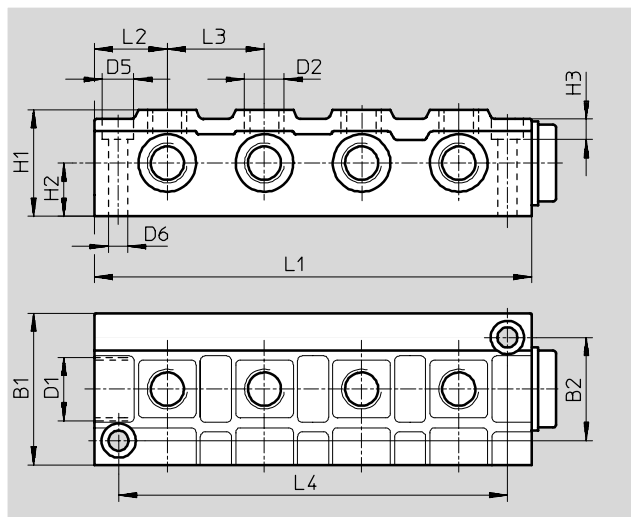

Алюминиевая отливка

Присоединение D1		B1	B2	B3	D5	H1	L1	L2	L3	L4	Вес [г]	Номер заказа	Тип	PU*
Линия питания	Отвод													
G ¹ / ₈	G ¹ / ₈	20	11.6	13	4.4	17	56	13.5	17	46	25	6 701	FR-4-1/8-B	1
G ¹ / ₄	G ¹ / ₄	28	17	16	6.4	30	89	20	29	74	60	7 849	FR-4-1/4-C	1
G ³ / ₈	G ³ / ₈	32	19	20	6.4	26	85	20	26	72	75	6 703	FR-4-3/8-B	1
G ¹ / ₂	G ¹ / ₂	38	22	25	6.4	32	105	25	32	90	120	6 704	FR-4-1/2-B	1

* Количество штук в упаковке

Коллектор FR-8

Число линий питания: 2, включая одну с установленной заглушкой
Число отводов: 8

Рабочее давление: 0 ... 16 бар

Материал:

Алюминиевая отливка

Присоединение D1		Присоединение D2		B1	B2	D5	D6	H1	H2	H3	L1	L2	L3	L4	Вес [г]	Номер заказа	Тип	PU*
Линия питания	Отвод					∅	∅											
G ³ / ₈	G ¹ / ₈	40	26	11	6,6	30	15	6,8	114	22,5	23	100	135	2 077	FR-8-1/8	1		
G ¹ / ₂	G ¹ / ₄	50	34	11	6,6	35	17,5	6,8	144	24	32	128	230	2 078	FR-8-1/4	1		
G ³ / ₄	G ¹ / ₂	60	40	15	6,6	45	22,5	9	170	31	36	150	1000	6 411	FR-8-1/2	1		