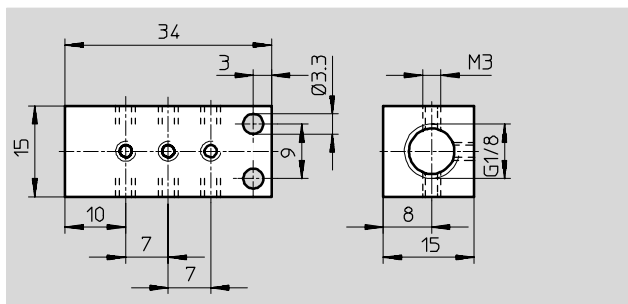

Анодированный алюминий

Размеры и данные для заказа

Присоединение		Вес [г]	Номер заказа	Тип	PU*
Линия питания	Отвод				
G1/8	M3	15	30 981 FR-9-M3-B		1

* Количество штук в упаковке

Коллектор FR-12

Число линий питания: