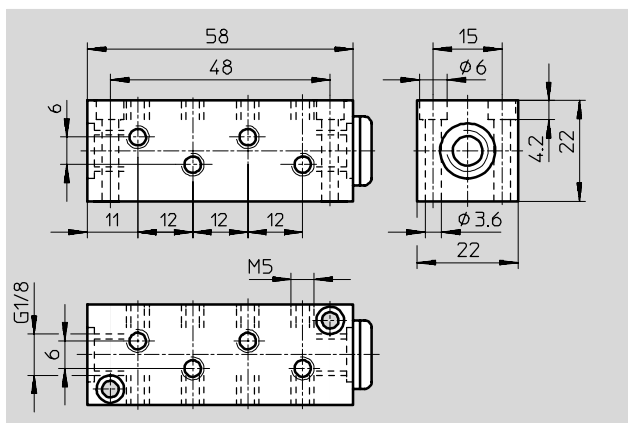

Анодированный алюминий

Размеры и данные для заказа

Присоединение		Вес [г]	Номер заказа	Тип	PU*
Линия питания	Отвод				
G1/8	M3	15	30 981 FR-9-M3-B		1

* Количество штук в упаковке

Коллектор FR-12

Число линий питания:

2, включая одну с установленной заглушкой

Число отводов: 12

Рабочее давление: 0 ... 16 бар

Материал:

Анодированный алюминий

Размеры и данные для заказа

Присоединение		Вес [г]	Номер заказа	Тип	PU*
Линия питания	Отвод				
G1/8	M5	40	4 525 FR-12-M5		1